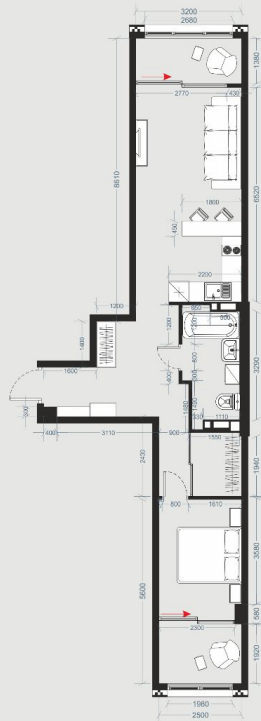

Спальня

Спальня

Спальня

Лоджия-спальня

План вид сверху

Общая площадь с учетом
лоджии и балкона **58.7м²**