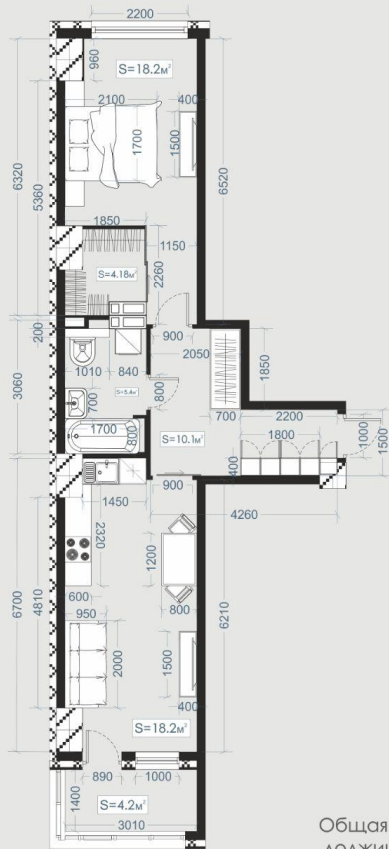

Эскизный дизайн проект  
ЖК Молодежный  
Квартира тип А

Спальня

Кухня-гостиная

Кухня-гостиная

Ванная комната

План вид сверху

Общая площадь с учетом лоджии и балкона **56.7 м<sup>2</sup>**