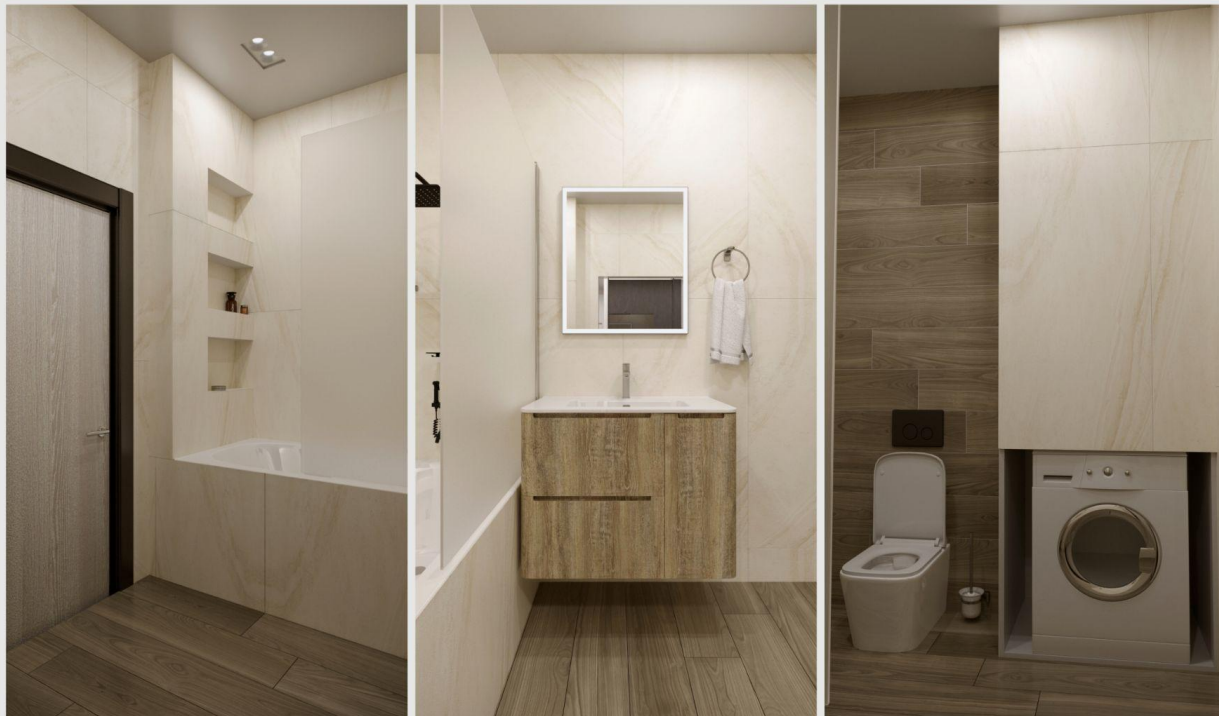

Эскизный дизайн проект  
ЖК Молодежный  
Квартира тип А

Спальня

Кухня-гостиная

Кухня-гостиная

Ванная комната

План вид сверху

Общая площадь с учетом лоджии и балкона **56.7 м<sup>2</sup>**